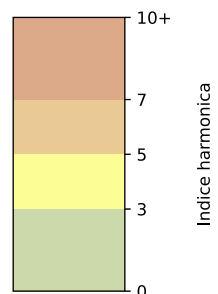

22h-00h	00h-02h	02h-04h	04h-06h	Total nuit (22h-06h)
Nuit du lundi 09/09/2024 au mardi 10/09/2024	6,9 62,7 dB(A)	6,6 60,1 dB(A)	6,4 57,8 dB(A)	5,9 56,1 dB(A)	6,4 59,9 dB(A)
Nuit du mardi 10/09/2024 au mercredi 11/09/2024	7,4 65,4 dB(A)	6,8 62,0 dB(A)	6,1 57,6 dB(A)	6,2 58,5 dB(A)	6,6 62,0 dB(A)
Nuit du mercredi 11/09/2024 au jeudi 12/09/2024	7,4 65,7 dB(A)	6,8 62,5 dB(A)	6,4 58,7 dB(A)	6,2 57,2 dB(A)	6,7 62,3 dB(A)
Nuit du jeudi 12/09/2024 au vendredi 13/09/2024	7,6 66,8 dB(A)	7,0 62,6 dB(A)	6,4 58,8 dB(A)	6,7 59,5 dB(A)	6,9 63,1 dB(A)
Nuit du vendredi 13/09/2024 au samedi 14/09/2024	7,7 67,3 dB(A)	7,6 66,3 dB(A)	7,2 62,8 dB(A)	6,8 59,8 dB(A)	7,3 65,0 dB(A)
Nuit du samedi 14/09/2024 au dimanche 15/09/2024	7,4 65,6 dB(A)	7,8 67,5 dB(A)	7,2 62,9 dB(A)	6,6 58,8 dB(A)	7,2 64,8 dB(A)
Nuit du dimanche 15/09/2024 au lundi 16/09/2024	7,0 62,4 dB(A)	6,6 59,6 dB(A)	5,7 54,8 dB(A)	6,0 56,5 dB(A)	6,3 59,3 dB(A)

Légende