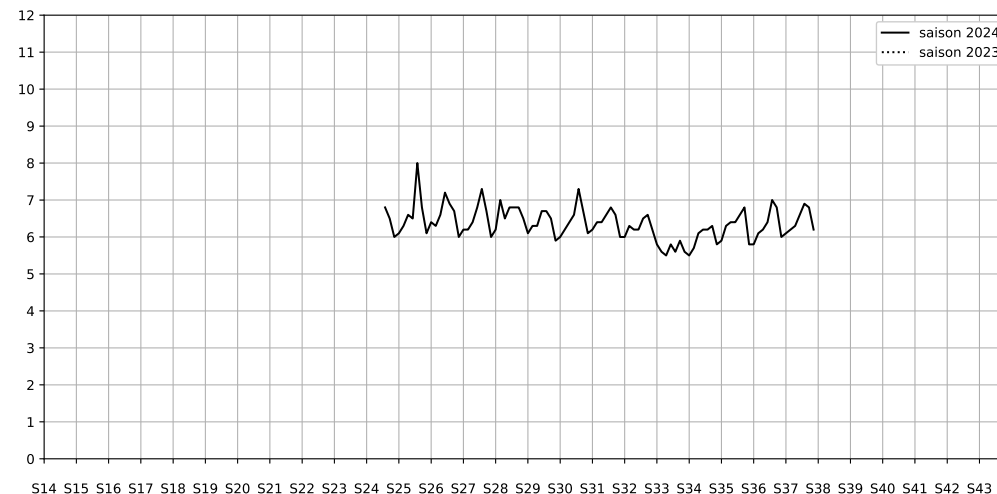

Légende

Indice Harmonica

Niveau sonore LAeq en dB(A)

26 avenue Trudaine - 75009 Paris

Indice Harmonica Nuit [22h-06h]
Comparaison avec saison précédente à jour équivalent

	22h-00h	00h-02h	02h-04h	04h-06h	Total nuit (22h-06h)
Nuit du lundi 09/09/2024 au mardi 10/09/2024	6,9 62,7 dB(A)	6,6 60,1 dB(A)	6,4 57,8 dB(A)	5,9 56,1 dB(A)	6,4 59,9 dB(A)
Nuit du mardi 10/09/2024 au mercredi 11/09/2024	7,4 65,4 dB(A)	6,8 62,0 dB(A)	6,1 57,6 dB(A)	6,2 58,5 dB(A)	6,6 62,0 dB(A)
Nuit du mercredi 11/09/2024 au jeudi 12/09/2024	7,4 65,7 dB(A)	6,8 62,5 dB(A)	6,4 58,7 dB(A)	6,2 57,2 dB(A)	6,7 62,3 dB(A)
Nuit du jeudi 12/09/2024 au vendredi 13/09/2024	7,6 66,8 dB(A)	7,0 62,6 dB(A)	6,4 58,8 dB(A)	6,7 59,5 dB(A)	6,9 63,1 dB(A)
Nuit du vendredi 13/09/2024 au samedi 14/09/2024	7,7 67,3 dB(A)	7,6 66,3 dB(A)	7,2 62,8 dB(A)	6,8 59,8 dB(A)	7,3 65,0 dB(A)
Nuit du samedi 14/09/2024 au dimanche 15/09/2024	7,4 65,6 dB(A)	7,8 67,5 dB(A)	7,2 62,9 dB(A)	6,6 58,8 dB(A)	7,2 64,8 dB(A)
Nuit du dimanche 15/09/2024 au lundi 16/09/2024	7,0 62,4 dB(A)	6,6 59,6 dB(A)	5,7 54,8 dB(A)	6,0 56,5 dB(A)	6,3 59,3 dB(A)

Légende

Indice Harmonica

Niveau sonore LAeq en dB(A)

Place Georges Enesco - 75009 Paris

Indice Harmonica Nuit [22h-06h]
Comparaison avec saison précédente à jour équivalent