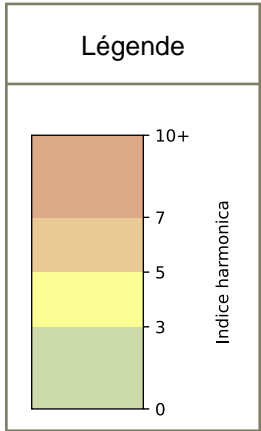

SYNTHÈSE DES SITES SUR LA SEMAINE
Par Indice Harmonica nocturne [22h-06h] décroissant

	Nuit du lundi 09/09/2024 au mardi 10/09/2024	Nuit du mardi 10/09/2024 au mercredi 11/09/2024	Nuit du mercredi 11/09/2024 au jeudi 12/09/2024	Nuit du jeudi 12/09/2024 au vendredi 13/09/2024	Nuit du vendredi 13/09/2024 au samedi 14/09/2024	Nuit du samedi 14/09/2024 au dimanche 15/09/2024	Nuit du dimanche 15/09/2024 au lundi 16/09/2024
1	ENESCO (6,4)	ENESCO (6,6)	ENESCO (6,7)	ENESCO (6,9)	ENESCO (7,3)	ENESCO (7,2)	ENESCO (6,3)
2	TRUDAINE (6,1)	TRUDAINE (6,2)	TRUDAINE (6,3)	TRUDAINE (6,6)	TRUDAINE (6,9)	TRUDAINE (6,8)	TRUDAINE (6,2)

	22h-00h	00h-02h	02h-04h	04h-06h	Total nuit (22h-06h)
Nuit du lundi 09/09/2024 au mardi 10/09/2024	6,9	6,4	5,4	5,6	6,1
	62,1 dB(A)	59,0 dB(A)	54,8 dB(A)	54,8 dB(A)	58,8 dB(A)
Nuit du mardi 10/09/2024 au mercredi 11/09/2024	6,8	6,5	5,4	6,0	6,2
	63,0 dB(A)	60,6 dB(A)	55,3 dB(A)	58,2 dB(A)	60,1 dB(A)
Nuit du mercredi 11/09/2024 au jeudi 12/09/2024	6,9	6,6	5,6	6,1	6,3
	62,7 dB(A)	60,1 dB(A)	54,9 dB(A)	56,8 dB(A)	59,7 dB(A)
Nuit du jeudi 12/09/2024 au vendredi 13/09/2024	7,4	6,8	6,1	6,1	6,6
	66,1 dB(A)	62,1 dB(A)	56,8 dB(A)	56,9 dB(A)	62,2 dB(A)
Nuit du vendredi 13/09/2024 au samedi 14/09/2024	7,7	7,1	6,6	6,1	6,9
	67,6 dB(A)	64,6 dB(A)	60,1 dB(A)	57,2 dB(A)	64,1 dB(A)
Nuit du samedi 14/09/2024 au dimanche 15/09/2024	7,6	7,0	6,4	6,0	6,8
	66,8 dB(A)	64,4 dB(A)	59,2 dB(A)	56,6 dB(A)	63,5 dB(A)
Nuit du dimanche 15/09/2024 au lundi 16/09/2024	6,4	6,0	5,2	7,0	6,2
	59,4 dB(A)	57,8 dB(A)	52,8 dB(A)	56,2 dB(A)	57,2 dB(A)